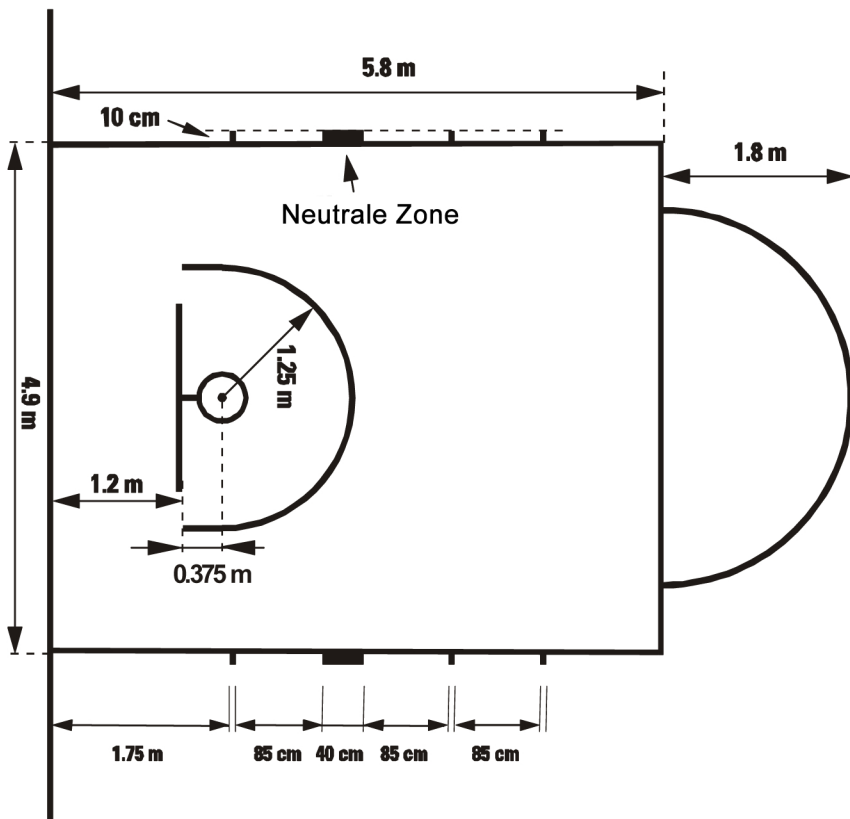

Die neuen Abmessungen des Basketballfeldes (Stand Januar 2009)

Abbildung 1: Neue Abmessungen des Spielfeldes

Abbildung 2: Neue Abmessungen des Zonenbereichs

Alle Linien sollten gleichfarbig und 5 cm breit sein.