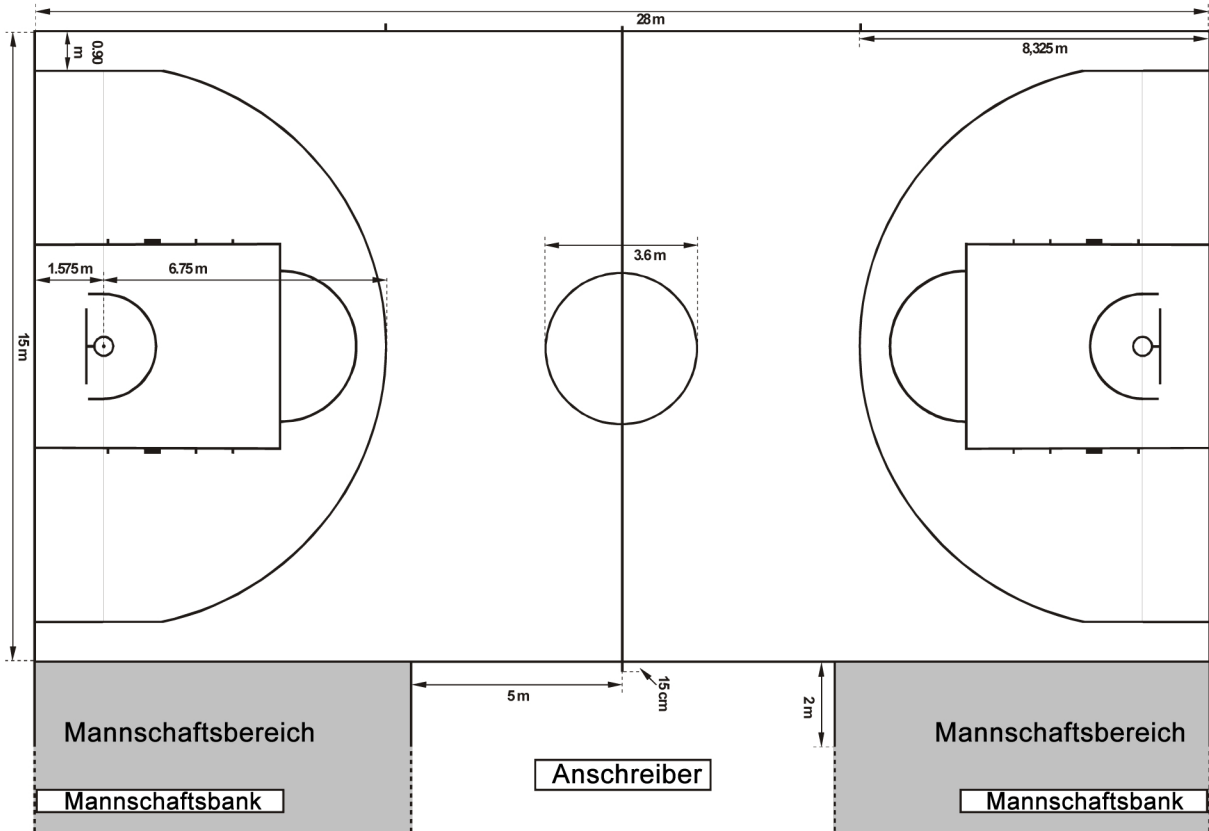

Die neuen Abmessungen des Basketballfeldes (Stand Januar 2009)

Abbildung 1: Neue Abmessungen des Spielfeldes

Abbildung 2: Neue Abmessungen des Zonenbereichs

Alle Linien sollten gleichfarbig und 5 cm breit sein.